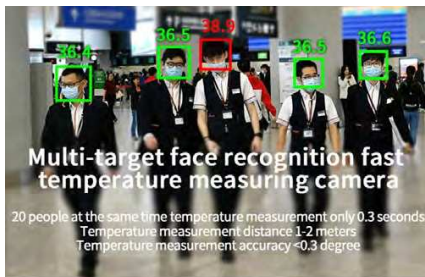

COMPOSITION 2