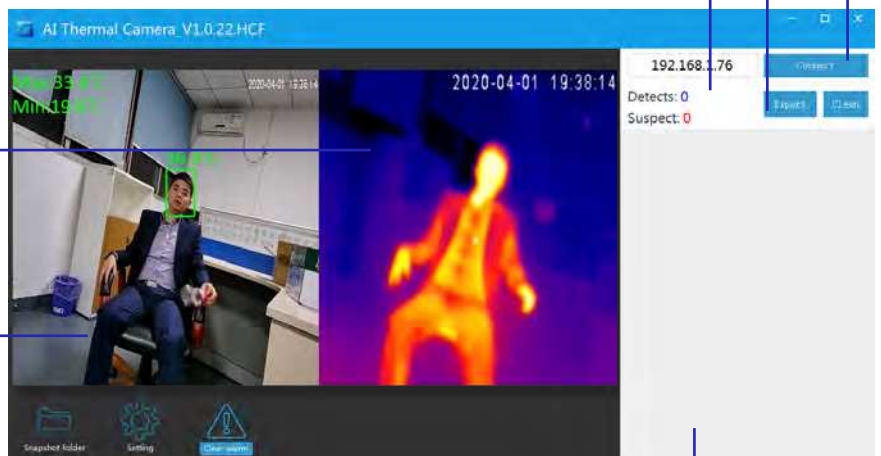

## MAIN INTERFACE INTRODUCTION

Thermal video preview window

Capture display column